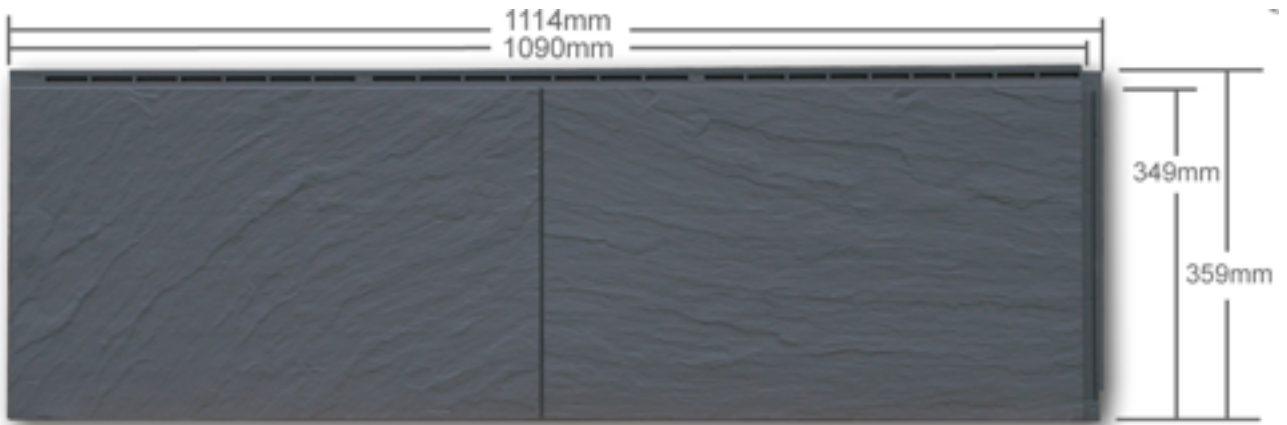

BARDAGE ZF STRUCTURE

**Fabrication
Allemande**

Anthracite

Gris béton

Marron

Blanc pastel

Gris Souris