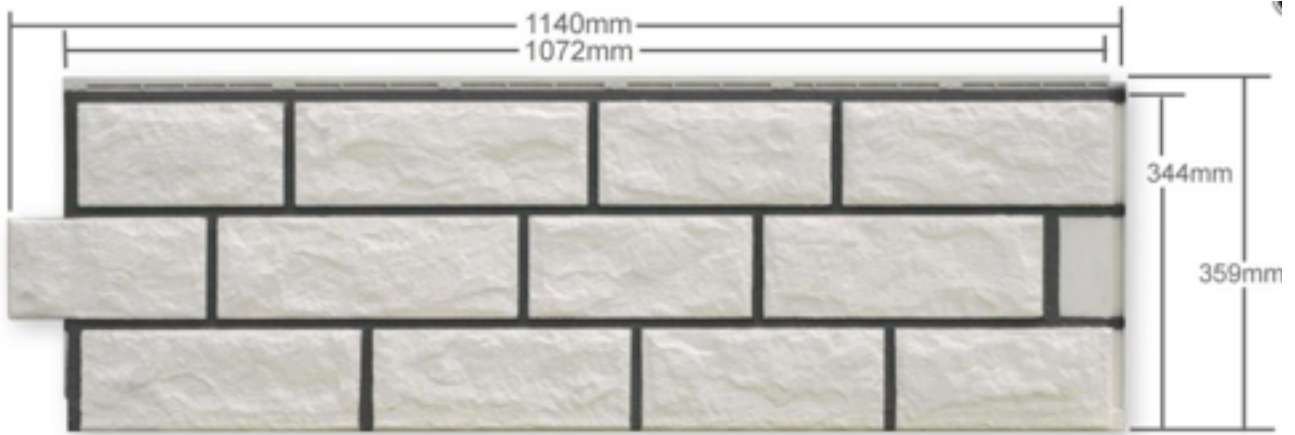

BARDAGE ZF MOELLON

**Fabrication
Allemande**

Blanc

Saumon

Rouge et noir

Anthracite

Gris

Coin d'angle