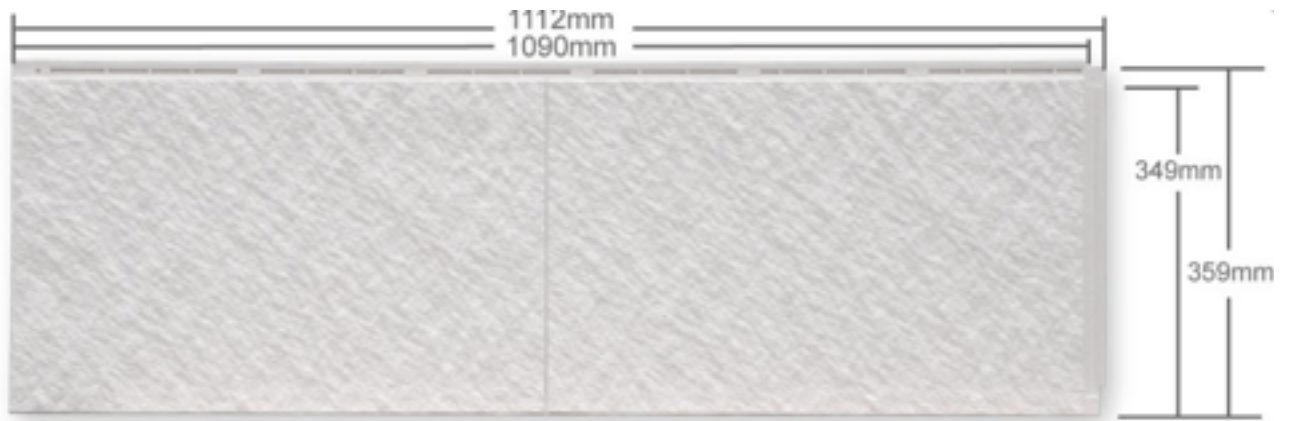

BARDAGE ZF TYPE CREPI

**Fabrication
Allemande**

Blanc pastel

Blanc casse

Beige

Vert pastel

jaune

Ton pierre