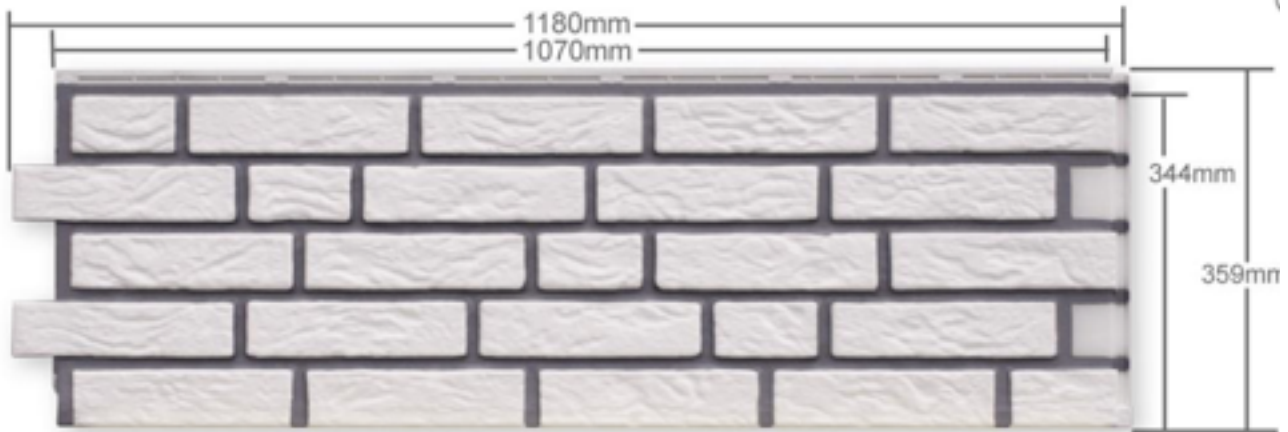

BARDAGE ZF BRIQUE

Fabrication
Allemande

Blanc

Rouge et noir

Jaune

Rouge

Saumon

Anthracite

: 50x50x345mm