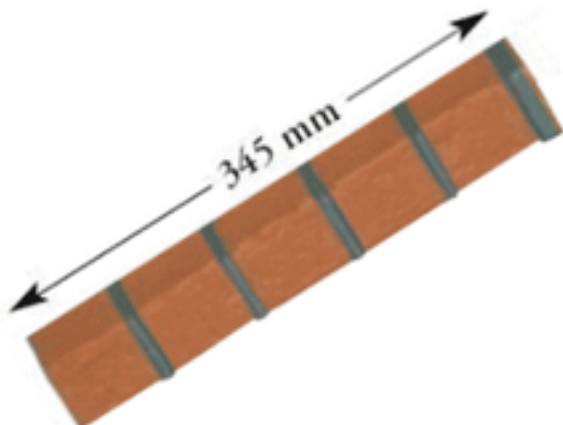

BARDAGE ZF BRIQUE

Fabrication
Allemande

Blanc

Rouge et noir

Jaune

Rouge

Saumon

Anthracite

: 50x50x345mm