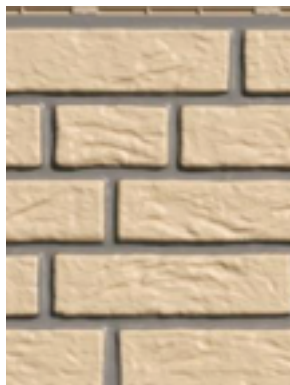

BARDAGE ZF BRIQUE

Fabrication
Allemande

Blanc

Rouge et noir

Jaune

Rouge

Saumon

Anthracite